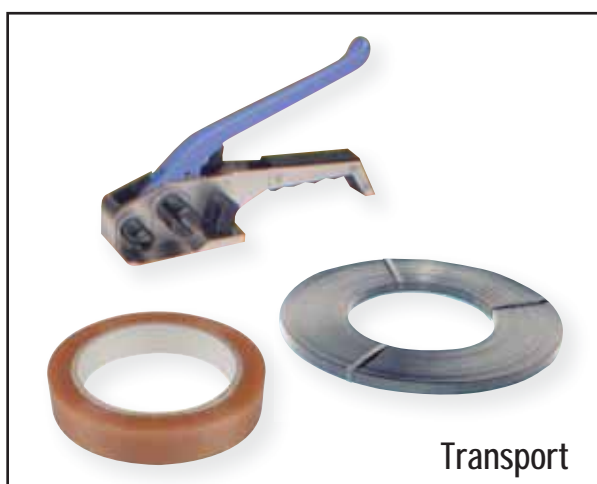

MATÉRIEL ET HYGIÈNE

Pour vous accompagner dans vos cuisines et à l'extérieur.