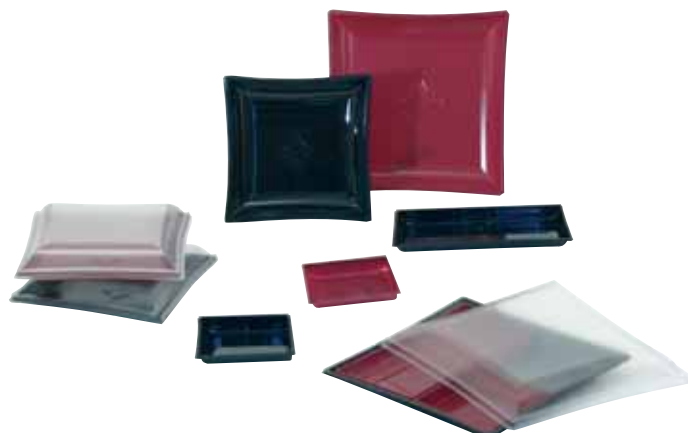

Ø 240 mm
B1605
 400 (8 x 50)

COUVERCLE TRANSPARENT POUR ASSIETTE EIGHTIE

TAPA PARA PLATO EIGHTIE TRANSPARENTE

Ø 185 mm
B1631
 400 (8 x 50)

Ø 240 mm
B1611
 400 (8 x 50)

Avec sa nouvelle ligne contemporaine et son couvercle de transport, l'assiette Eightie permet une présentation résolument moderne de toutes vos préparations.

ASSIETTES :

La pureté de la ligne...

La gamme «Vague»

ASSIETTE VAGUE NOIR PLATO VAGUE NEGRO

 210 x 210 mm
 1131002
 300 (3x100)

COUVERCLE TAPA

 210 x 210 mm
 1131003
 300 (3x100)

Les couvercles en PET assurent
une transparence optimale.