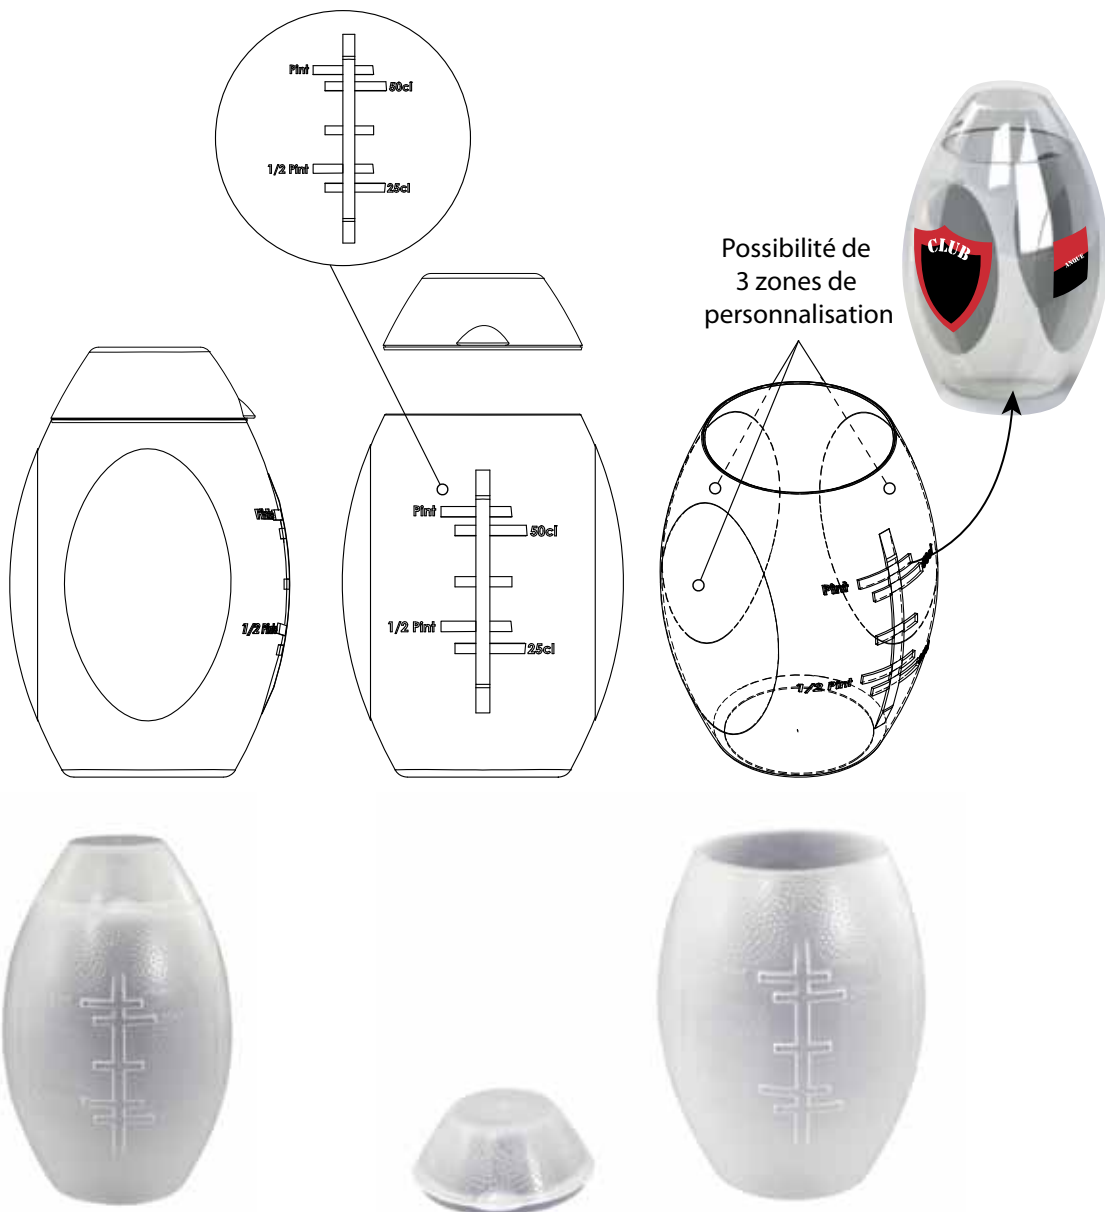

LIQUIDES :

RÉUTILISABLE

GOBELET «RUGBY»+COUVERCLE 750 ML RÉUTILISABLE
Polypropylène injecté transparent
Taza de la cubierta «RUGBY» + 750 ml

57 cl / 1 pint
 891557
 90

PERSONNALISATION

Les +

- > Lavable machine
- > Réutilisable
- > Personnalisable
- > Identification de la contenance
- > Esthétique innovante (forme de ballon de rugby)
- > Bouchon clipsable