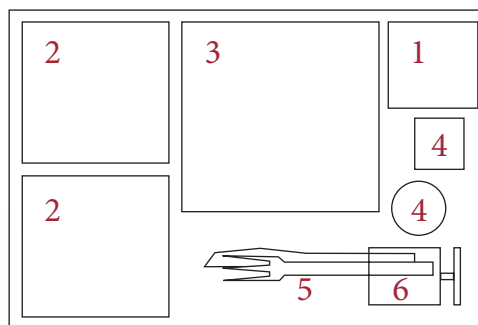

Aparejo bandejas de comida

280 x 435 x 21 mm
1201450CAL
50

PLATEAU ÉTUI KRAFT EN CARTON

Caso bandeja de cartón kraft

450x290x70
1201450
50

PLATEAUX REPAS ET PLATEAUX :

Plateau «LE KRAFT'N GO»

NOUVEAU