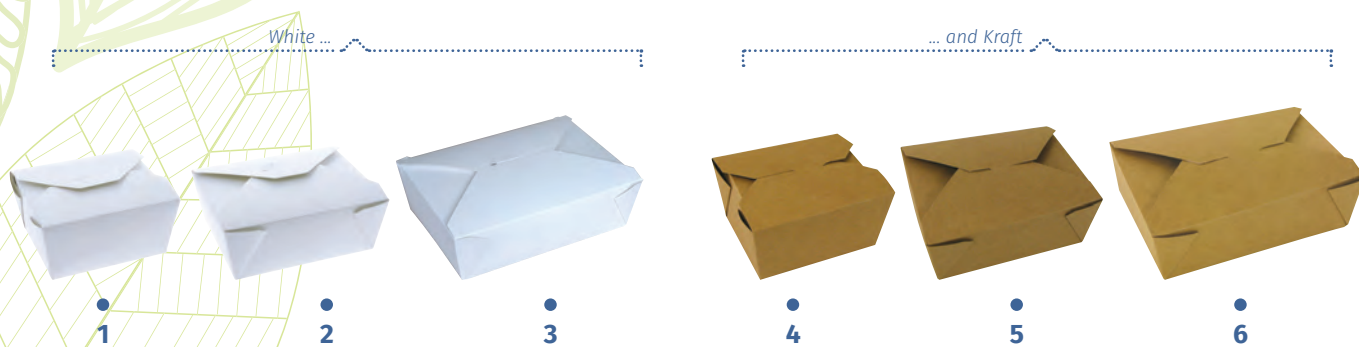

Pic frites multicolores

CVPF

5000 (5x1000)

Pic Bambou brun 90 mm

1580170

90 mm

2000 (20 x 100)

Les boîtes Kraft N Kraft