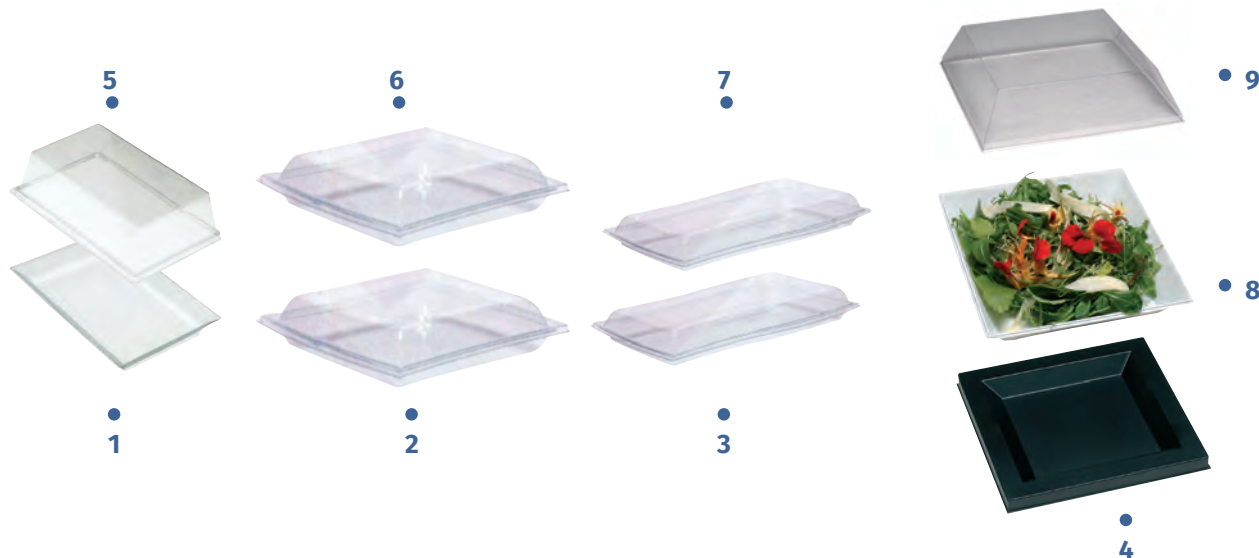

7. Couvercle carré PET transparent

11315016COV
165 x 165 x 40 mm
200

8. Couvercle rectangulaire PET

0915029COV
100

Sur commande

LA GAMME ESMERALDA

Présentation élégante, formes et matières originales, visibilité et mélange de couleurs, créez, créez, créez ...