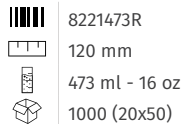

4.

Verre à pied
«Château» PS 170 ml

5.

Verre «Long drink» PS
320 ml

Le gobelet «Party Cup»

Collection CLASSIQUE

Gobelet «Party Cup» PS 473 ml - 16 oz

Collection FRENCHY FOLIES