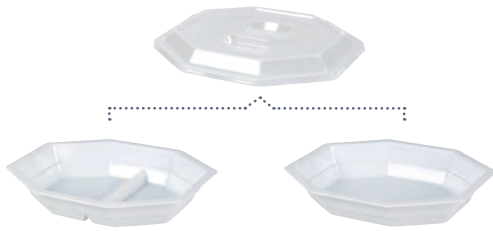

1131001
100

100 assiettes noires 245x245 mm
100 raviers 1/2 bordeaux
200 raviers 1/4 bordeaux
100 couvercles

Sur commande

Assiettes PP octogonales micro-ondables

Collection CLASSIQUE

Assiette rectangulaire PP blanche 2 compartiments