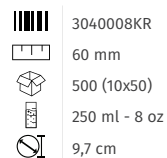

Kraft N kraft

MR BROWN ...

Collection KRAFT'N KRAFT

1.
Pot rond carton kraft
brun 250 ml - 8 oz
pour soupe