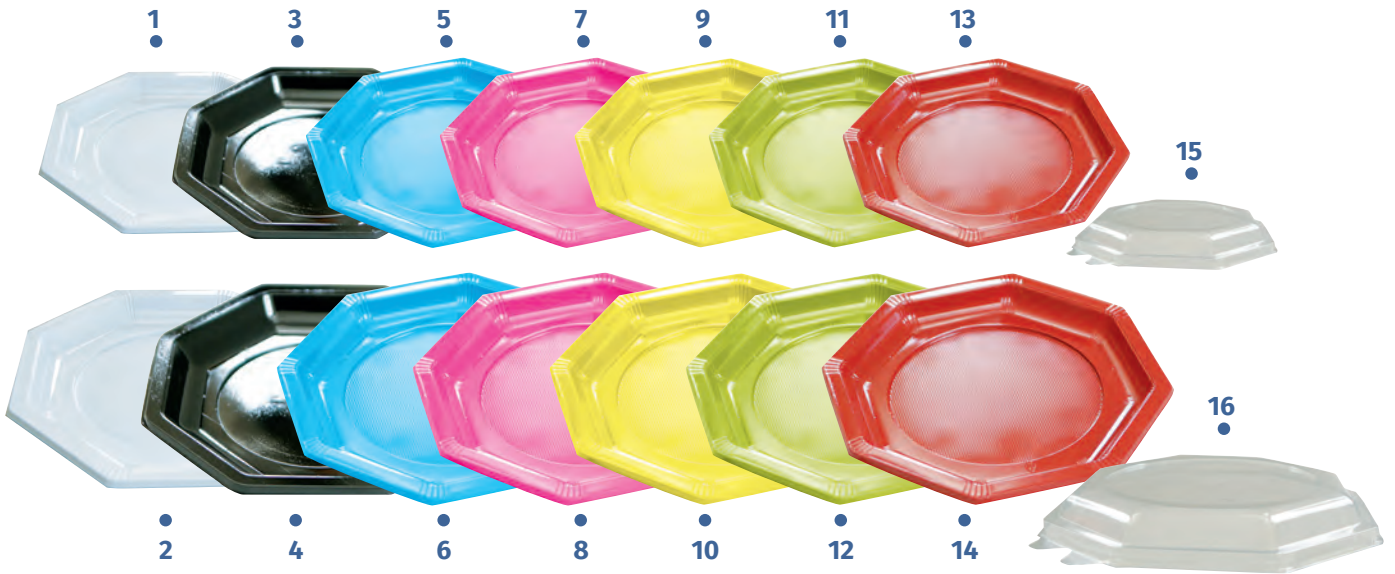

Assiette ronde PS blanche plate

9131116/C
165 mm
900 (9x100)

Assiette ronde PS blanche

9131122B
220 mm
900 (9x100)

Sur commande

Assiettes octogonales PS

Blanche

1.		B1620		B1600
		185 mm		240 mm
		400 (8x50)		400 (8x50)