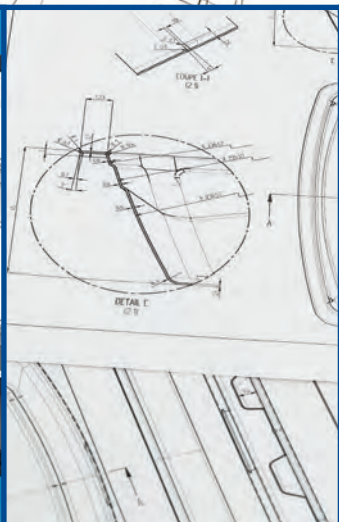

NOTRE VALEUR AJOUTÉE

01 R&D INGÉNIERIE

**ANALYSE DES BESOINS
RÉFLEXIONS ET PROTOTYPAGE
DÉCLARATION DE CONFORMITÉ
CONCEPTION PACKAGING**

Nous sommes là pour répondre à tous vos besoins ainsi qu'à votre cahier des charges point par point. Nous créons un design innovant, attrayant, qui facilite l'utilisation de votre produit. Ainsi, le développement ingénierie permet de réaliser toutes vos envies. Enfin, nous concrétisons vos projets à l'aide de plans techniques et rendus réalistes en 3D. Pour toute commande, nous vous offrons la possibilité de visualiser les projets grâce au prototypage.

L'IDEE