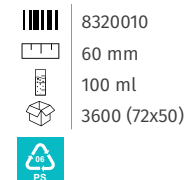

1.

Tasse PS noire et blanche 100 ml

2.

Tasse PS noire et blanche 170 ml

3.

Tasse PS noire et blanche 200/220 ml

4.

Gobelet PS blanc 100 ml