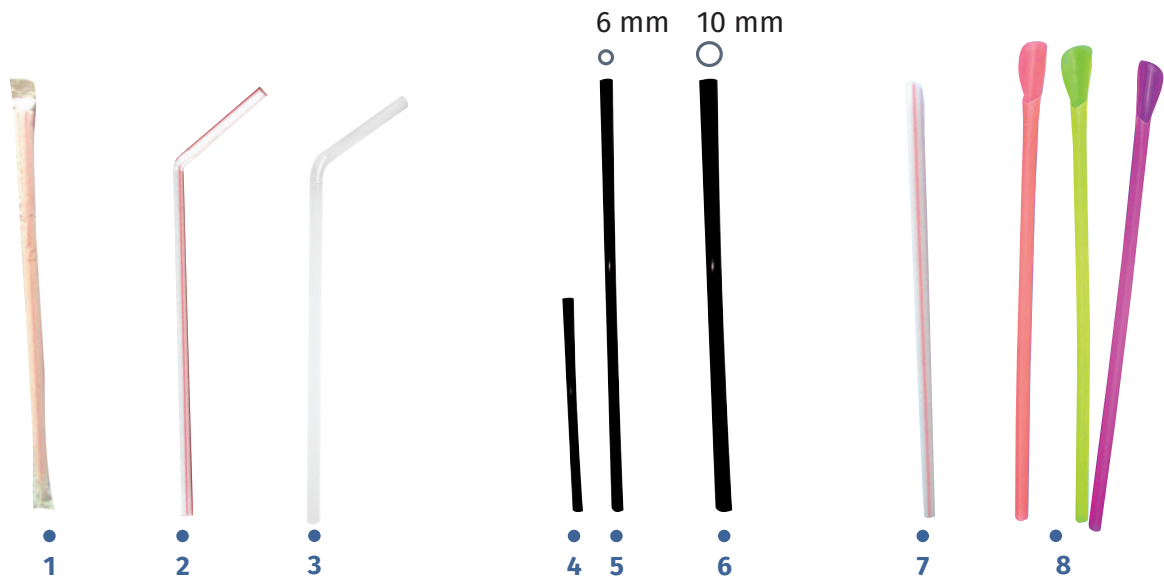

LES LIQUIDES FROIDS

Les pailles classiques

Collection CLASSIQUE

1. Paille flexible PP emballée individuellement 790032/C 210 mm 5 mm 10000 (100x100) PP	2. Paille flexible PS 790011 210 mm 6 mm 10000 (100x100) PS	3. Paille flexible PP transparent 790033 210 mm 5 mm 10000 (20x500) PP	4. Paille rigide PP noire 790010 100 mm 6 mm 500 (40x500) 5. 790037 200 mm 6 mm 10000 6. 790038/C 200 mm 10 mm 7500 PP	7. Paille rigide PP 790035 210 mm 6 mm 10000 (100x100) PP	8. Paille cuillère PP fluo 790036 210 mm 6,6 mm 5000 (50x100) PP

Les agitateurs cocktail

Collection CLASSIQUE

Agitateur «Cocktail» PS multicolore

D1320	2000 (20x100)
PS	

Agitateur cuillère «Cocktail» PS transparente

1500016	2000 (20x100)
PS	

Sur commande