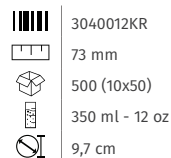

2.
Pot rond carton kraft
brun 350 ml - 12 oz
pour soupe