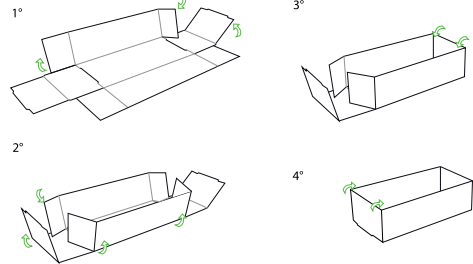

Le «Bento»

Collection KRAFT'N KRAFT

Plateau «Bento» rectangulaire carton noir et rose avec fond noir

1200320
320 x 140 x 90 mm
100

Scénario d'usage de la cale: