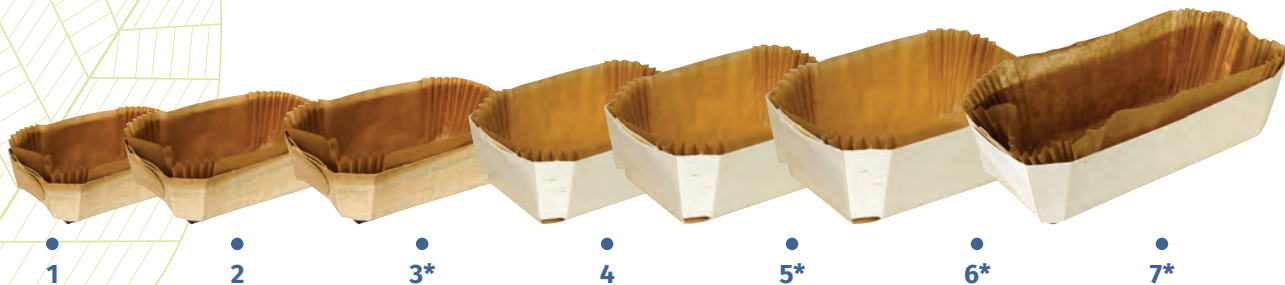

Caissette plissée rond carton couleur à pois

460033
40 mm
720
5 cm
CARTON

Sur commande

Moules et barquettes cuisson

Collection **WOOD MOOD**

Moule cuisson bois individuel

- | | | | |
|--|---|--|---|
| 1. 3130120/C
120 x 60 x 40 mm
600 | 2. 313012090
130 x 90 x 40 mm
400 | 3. 3130140/C
140 x 90 x 45 mm
400 | 4. 3130180
180 x 105 x 40 mm
200 |
| 5. 313018575
185 x 75 x 50 mm
120 | 6. 3130185/C
185 x 115 x 55 mm
120 | 7. 3130250
255 x 115 x 70 mm
100 | |