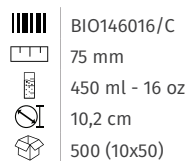

3.

Pot «Crystal'pop»
rond PLA transparent
450 ml - 16 oz