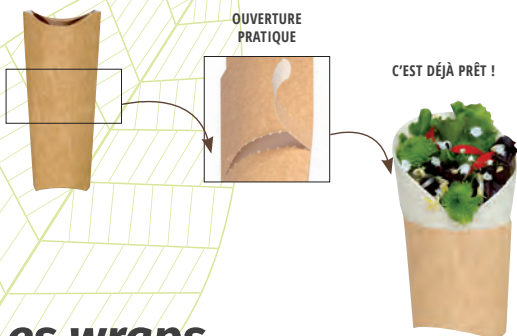

FACILE
À TRANSPORTER

OUVERTURE
PRATIQUE

C'EST DÉJÀ PRÊT !

Les wraps

Collection **KRAFT'N KRAFT**

Étui carton kraft brun pour wrap

333150
228 x 85 mm
750 (15x50)

Boîte rectangulaire carton kraft brun avec fenêtre, pour wrap

3130150
150 x 95 x 53 mm
300 (6x50)

Pot rond carton blanc 155 ml - 5,5 oz pour wrap

3333010
1200
155 ml - 5,5 oz

Pot rond carton kraft brun 155 ml - 5,5 oz pour wrap

3333010KR
1200
155 ml - 5,5 oz

Les clubs

Collection **KRAFT'N KRAFT**

Boîte triangulaire carton kraft brun avec fenêtre, pour sandwich

ST2/W1
123 x 52 x 123 mm
500

Boîte triangulaire carton kraft brun avec fenêtre, pour sandwich

333125
123 x 72 x 123 mm
500

Collection **CLASSIQUE**

Boîte «Simple» triangulaire PS avec couvercle

3155500
70 x 180 mm
500

Boîte «Double» triangulaire PS avec couvercle

3156500
80 x 180 mm
500

Sur commande