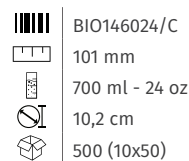

2.

Pot «Crystal'pop»
rond PLA transparent
350 ml - 12 oz

3.

Pot «Crystal'pop»
rond PLA transparent
450 ml - 16 oz

4.

Pot «Crystal'pop»
rond PLA transparent
700 ml - 24 oz

5.

Pot «Crystal'pop»
rond PLA transparent
960 ml - 32 oz