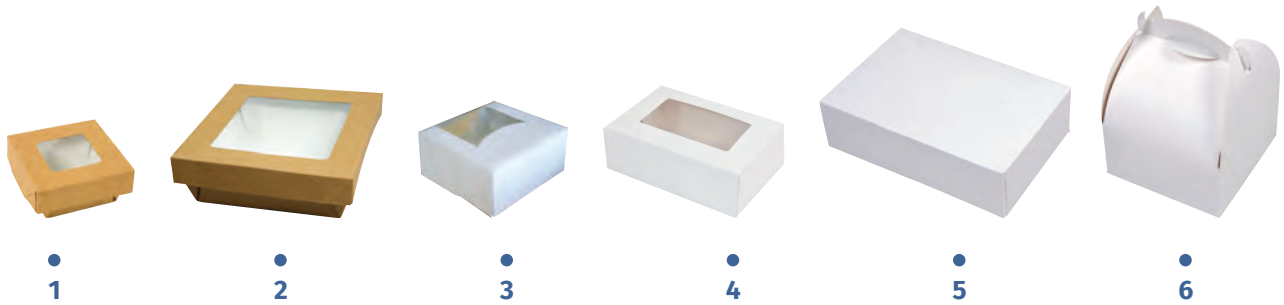

14. Couvercle rond PET plat sans trou

8084009
1000 (10x100)

Les boîtes pâtisseries blanches

Collection **KRAFT'N KRAFT**

- | | | | | | |
|--|--|--|---|---|--|
| <p>1.
Boîte «Uni Brown» carrée carton kraft brun 220 ml avec couvercle et fenêtre</p> <p> 120074
 65 x 65 x 40 mm
 220 ml
 300 (12x25)</p> <p> </p> | <p>2.
Boîte «Uni Brown» carrée carton kraft brun 420 ml avec couvercle et fenêtre</p> <p> 120075
 95 x 95 x 40 mm
 420 ml
 300 (12x25)</p> <p> </p> | <p>3.
Boîte pâtisseries carrée carton blanche avec fenêtre</p> <p> 100100F
 100 x 100 x 50 mm
 500 (10x50)</p> <p></p> | <p>4.
Boîte pâtisseries rectangulaire blanche avec fenêtre</p> <p> 100110F
 150 x 100 x 50 mm
 50</p> <p></p> | <p>5.
Boîte pâtisseries carrée blanche avec couvercle</p> <p> 120025
 260 x 180 x 80 mm
 50</p> <p></p> | <p>6.
Boîte pâtisseries rectangulaire carton blanche avec poignée</p> <p> 120028
 170 x 100 x 45 mm
 50</p> <p> </p> |
|--|--|--|---|---|--|