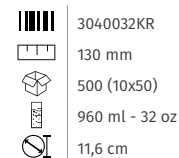

Collection KRAFT'N KRAFT

1.
Pot rond carton kraft
brun 250 ml - 8 oz
pour soupe

2.
Pot rond carton kraft
brun 350 ml - 12 oz
pour soupe

3.
Pot rond carton kraft
brun 450 ml - 16 oz
pour soupe

4.
Pot rond carton kraft
brun 960 ml - 32 oz
pour soupe