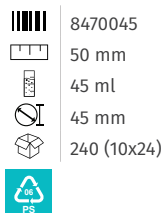

1. Mini pot PS 45 ml