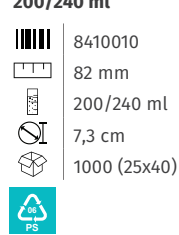

Sur commande

Collection Esmeralda

Collection ESMERALDA

1. Verrine «Paris» PS 20/30 cl

2. Verrine «St Moritz» PS 40/50 ml

4. Verrine «Miami» PS 70/80 ml

6. Verrine «L.A.» PS 100/110 ml

8. Verrine «Cocktail» cylindrique PS 200/240 ml