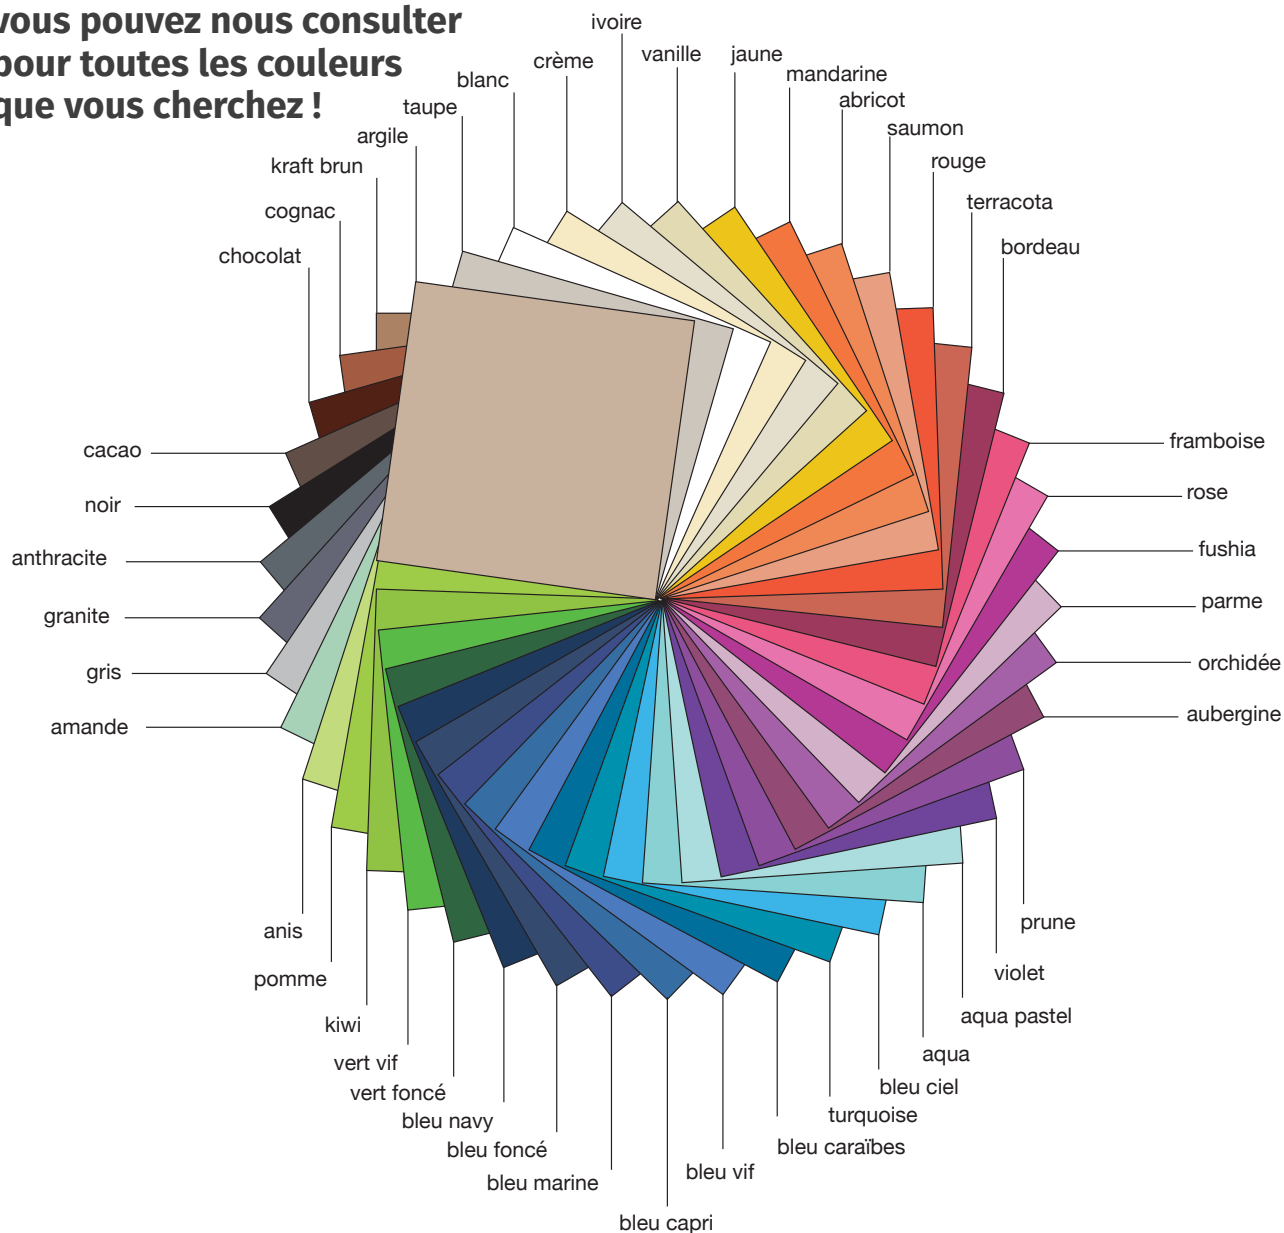

LES COULEURS DE NOS NAPPAGES

vous pouvez nous consulter pour toutes les couleurs que vous cherchez !

EXEMPLE DE COMPOSITION AVEC NOS NAPPAGES

NAPPE
+
SET DE TABLE
+
SERVIETTE
+
CHEMIN DE TABLE

Set de table Serviette Nappe