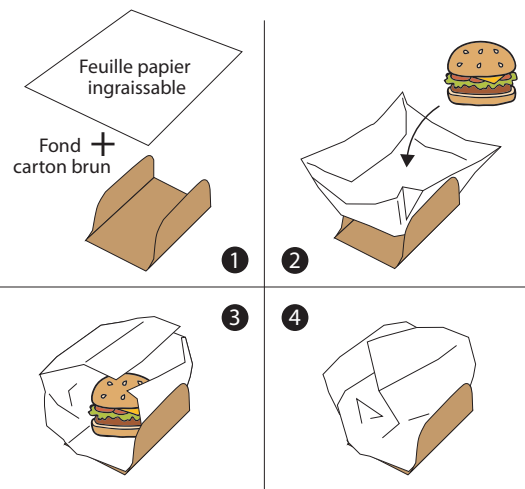

Les coquilles isothermes

Collection **CLASSIQUE**

Coquille PSE blanche pour hamburger

 MP1B
 120 x 120 x 74 mm
 500 (5x100)

Coquille PSE bleu pour hamburger

 MP1BL
 120 x 120 x 74 mm
 500 (5x100)

Coquille PSE crème pour hamburger