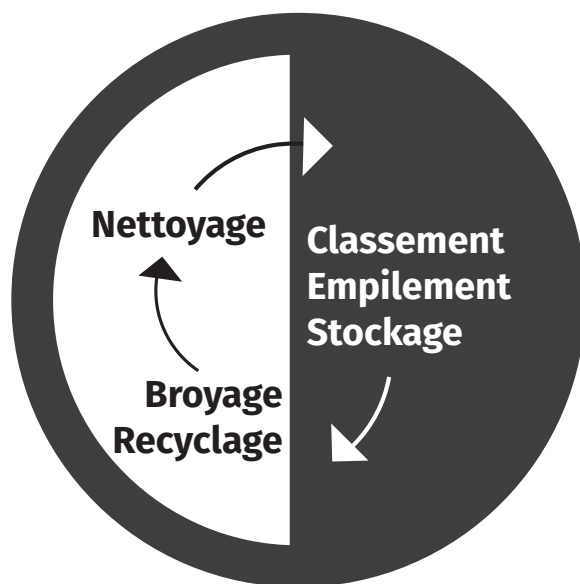

5 Millions de tonnes
d'emballages ménagers/an
= 50% des ordures
des particuliers

1 ménage
10 jette en moyenne
emballages/jour

«RECYPLAST»

By Firplast vision verte

Une solution simple pour le recyclage des barquettes usagées.

La restauration collective a pris conscience des enjeux en terme d'environnement et intègre dans sa démarche, les achats éco-responsables et le recyclage. Firplast s'appuie sur un réseau de partenaires locaux pour la collecte et le traitement de vos barquettes usagées. Ainsi, à chaque étape du traitement de la fin de vie de vos barquettes alimentaires, biodégradables ou en plastique, Firplast Vision Verte vous accompagne et vous propose un partenariat sur les étapes clés de votre démarche : vente de caisses de stockage gerbables et pliables, location/vente de broyeurs, transformation et régénération des matières plastiques, mise au compostage des matières biodégradables.