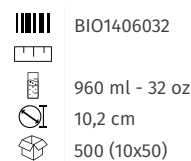

2.

Pot «Crystal'pop»
rond PLA transparent
350 ml - 12 oz

3.

Pot «Crystal'pop»
rond PLA transparent
450 ml - 16 oz

4.

Pot «Crystal'pop»
rond PLA transparent
700 ml - 24 oz

5.

Pot «Crystal'pop»
rond PLA transparent
960 ml - 32 oz