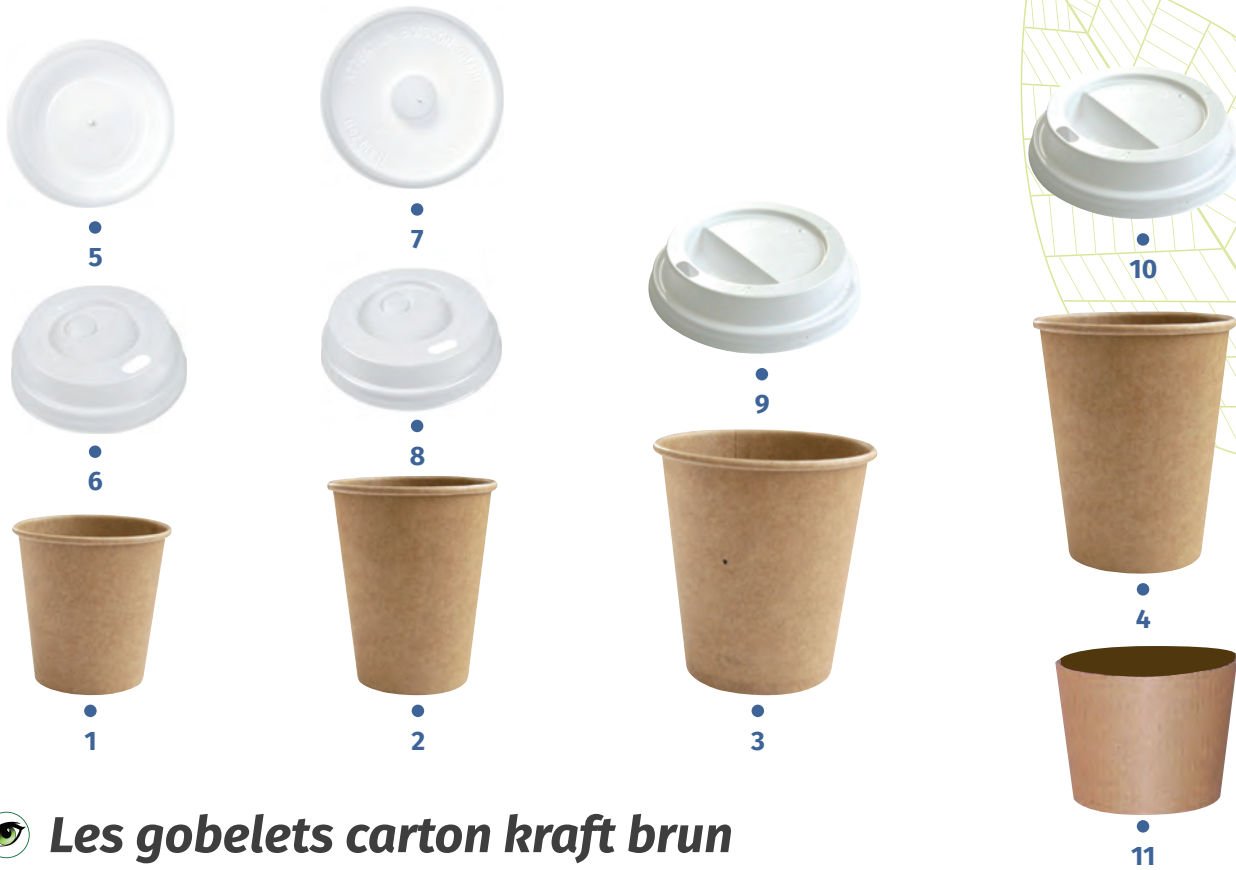

Les gobelets carton kraft brun

Collection KRAFT'N KRAFT

1. Gobelet carton kraft brun 100 ml - 4 oz

8000178
63 mm
100 ml - 4 oz
3000 (25x120)

5. Couvercle rond PS transparent plat

10LGC4S/C
1000

6. Couvercle rond PS blanc dôme

10LGC4
3000 (30x100)

2. Gobelet carton kraft brun 177 ml - 6 oz

8000182
79 mm
177 ml - 6 oz
1500 (20x75)

7. Couvercle rond PS transparent plat

10LGC6
2000 (20x100)

8. Couvercle rond PS blanc dôme

10LGC6B
1000 (10x100)

3. Gobelet carton kraft brun 250/270 ml - 10 oz

8000179/C
954 mm
250/270 ml - 10 oz
1500 (25x60)

9. Couvercle rond PS blanc dôme

10LGC10S
1000 (10x100)

4. Gobelet carton kraft brun 300/350 ml - 12 oz

8000171
110 mm
300/350 ml - 12 oz
1000 (20x50)

10. Couvercle rond PS blanc dôme

10LGC10S
1000 (10x100)

11. Bague gobelet carton kraft brun - 12/16 oz

8171216K
80 x 80 x 67 mm
1000

Sur commande