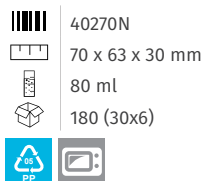

1. Verrine «Cocotte» ronde PP 80 ml avec couvercle