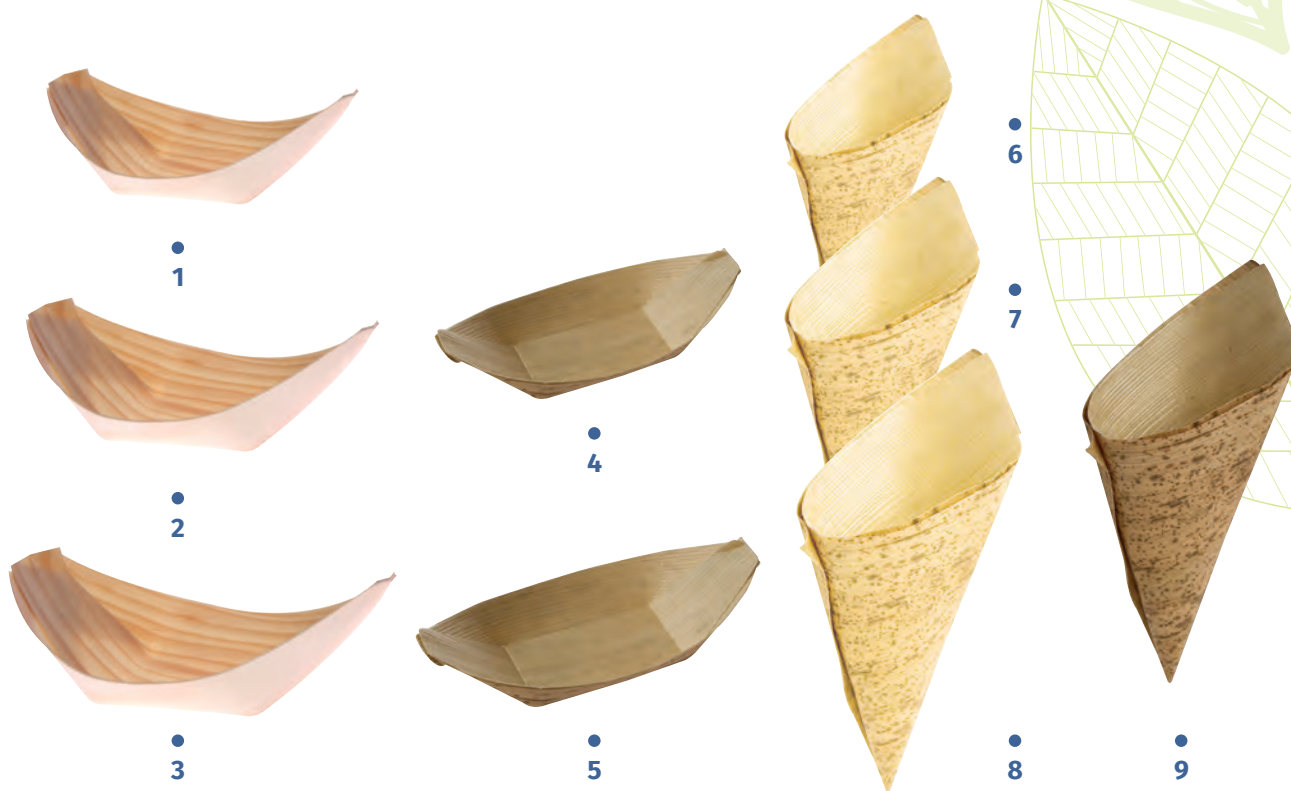

Demi tige de présentation bambou

BAM126055
55 x 100 x 22 mm
100

Coupelle ronde bambou

1191006
6 cm
240 (10x24)

Ramequin «Trio carré» rectangulaire bois

1192018
180 x 60 mm
240 (20x12)

Les barquettes et cônes Wood Mood