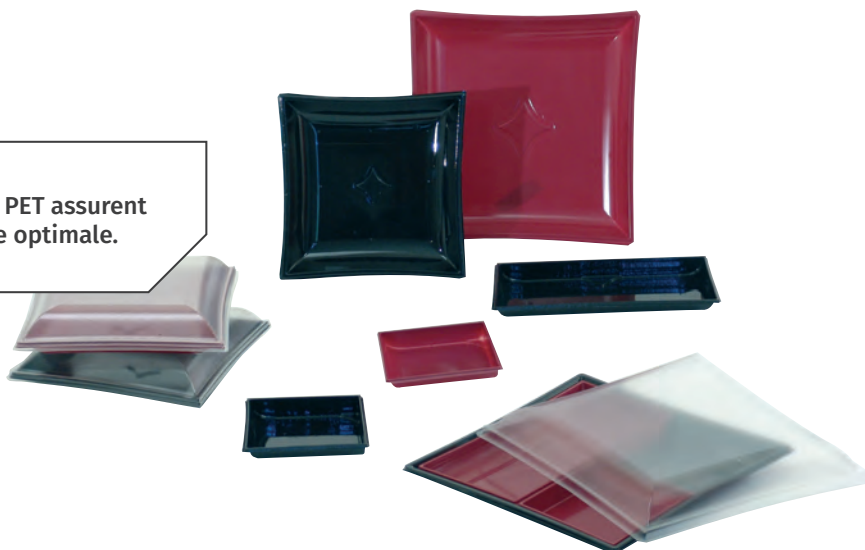

Saladier carré PS blanc

11351200
200 x 200 mm
100

9.

Couvercle carré PS

11354215COV
215 x 215 mm
100

Le ravier

Collection ESMERALDA

Assiette carrée PS transparente creuse

12115017
170 x 170 x 34 mm
192 (8x24)

Sur commande

Les couvercles en PET assurent une transparence optimale.

Gamme «Vague»

Collection CLASSIQUE

Assiette «Vague» carrée PS noire

1131002
210 x 210 mm
300 (3x100)