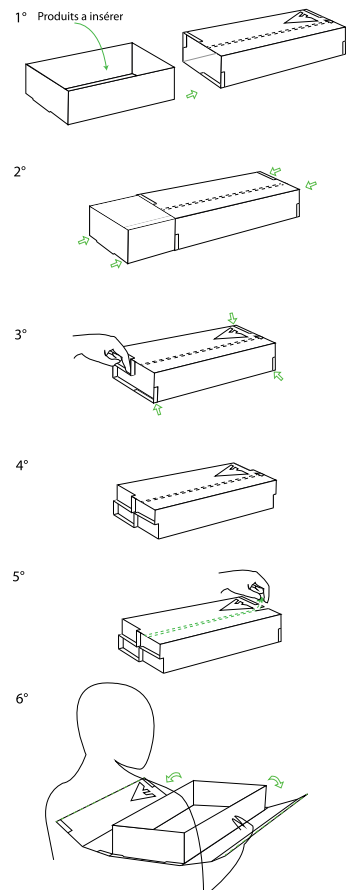

Scénario d'usage de la cale et du plateau :