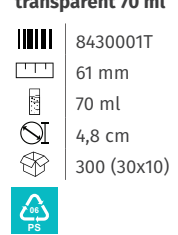

10. Verrine «5th avenue» cylindrique PS transparent 70 ml