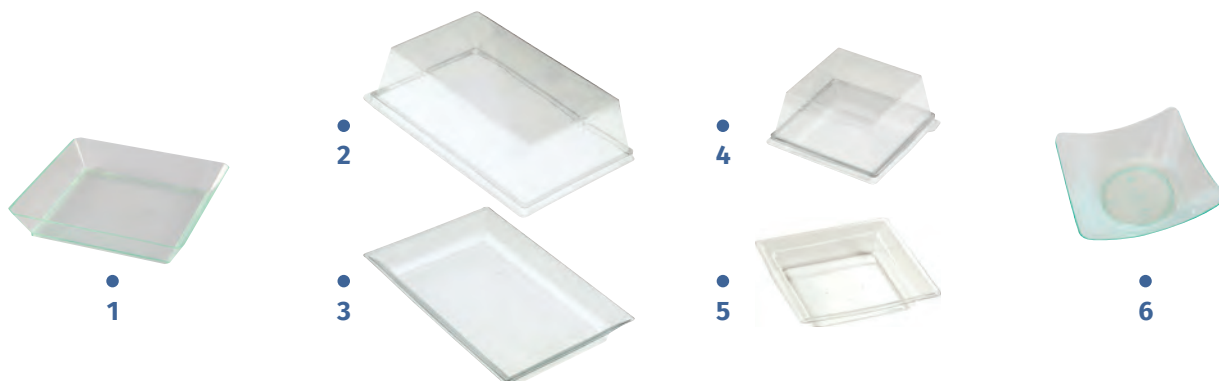

Les mono portions

Collection CLASSIQUE

1. Assiette «Jade» PS transparent

11315009/C
90 x 90 x 20 mm
200
PS

2. Assiette rectangulaire APET

1132070115
115 x 70 mm
500
APET

4. Assiette carrée APET

11327070
70 x 70 mm
500
APET

6. Plat cocktail PS transparent

1370075T
76 x 76 x 20 mm
500 (10x50)
PS

3. Couvercle rectangulaire PET

1132070115COV
115 x 70 mm
500
PET

5. Couvercle carré

11327070COV
70 x 70 mm
500