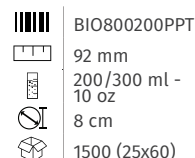

Couvercle rond PS
blanc dôme

Sur commande