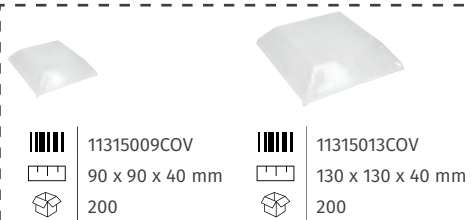

11315009COV
90 x 90 x 40 mm
200

11315013COV
130 x 130 x 40 mm
200

Composition PULP'N KRAFT

Compo 1

Assiette carrée
pulpe blanche

11521090
90 x 90 x 15 mm
200 (8x25)

11521130
130 x 130 x 15 mm
200 (8x25)

BIO1330230
170 x 137 x 64 mm
1324 ml
300