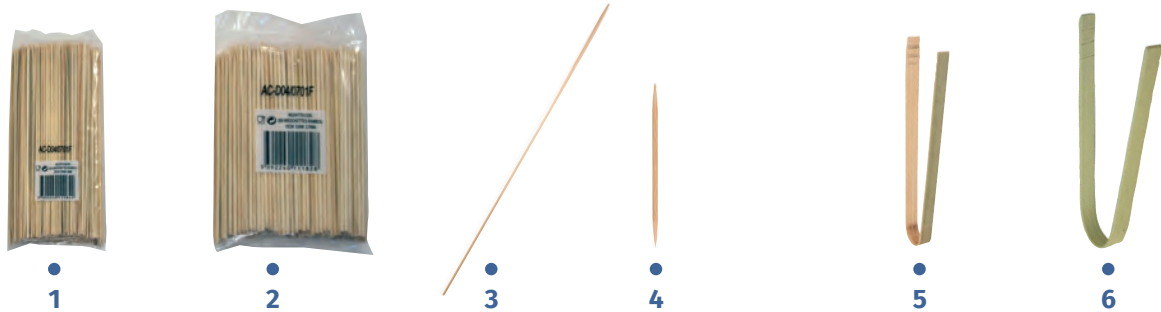

 BAM159150
 150 mm
 5000 (50x100)

8. Pic Bamboo «Cœur» 3 tailles

 BAM1593100
 3000 (30x100)

9. Pic Twist Bamboo

 BAM159105
 105 mm

Brochettes

Collection **WOOD MOOD**

1. Brochette bois