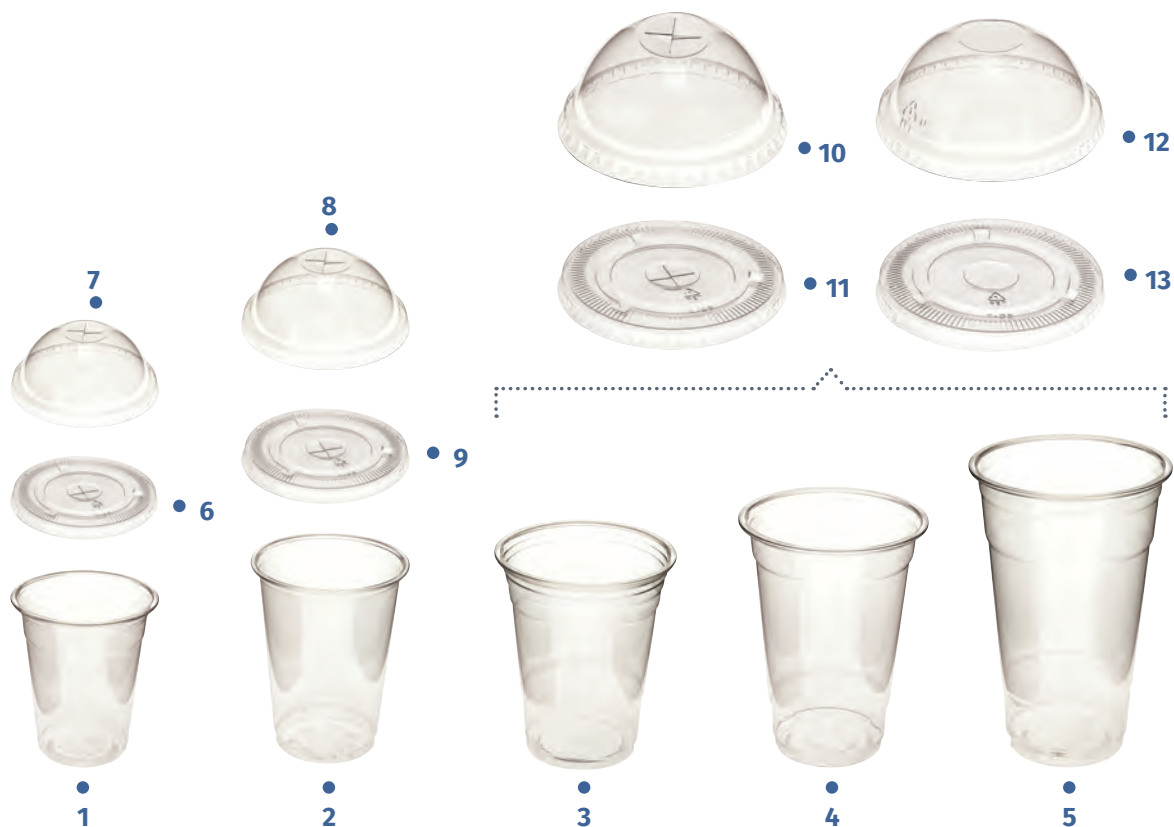

LES LIQUIDES FROIDS

La solution pour vos smoothies avec une ribambelle de couvercles

Les shakers PET

Collection CLASSIQUE

1.

Gobelet PET transparent
300 ml - 10 oz

8242520/C
50 mm
300 ml - 10 oz
80 mm
1000 (20x50)

6.

Couvercle dôme avec trou

8082520D/C
1000 (10x100)

7.

Couvercle rond PET plat avec trou

8082520/C
82 mm
1000 (10x100)

2.

Gobelet «shaker» PET transparent
375 ml - 12 oz

8243025/C
110 mm
375 ml - 12 oz
92 mm
1000 (20x50)

8.

Couvercle rond PET dôme avec trou

8083025D
92 mm
1000 (10x100)

9.

Couvercle rond PET plat avec croisillon

8083025
92 mm
1000

3.

Gobelet «shaker» PET transparent
470 ml - 16 oz

8240016/C1
125 mm
470 ml - 16 oz
10 mm
1000 (20x50)

10.

Couvercle rond PET dôme avec trou

8084016D
10 mm
1000 (10x100)

11.

Couvercle PET plat avec trou

8084016T/C
10 mm
1000 (10x100)

4.

Gobelet «shaker» PET transparent
600 ml - 20 oz

8240020/C1
135 mm
600 ml - 20 oz
10 mm
1000 (20x50)

12.

Couvercle rond PET dôme sans trou

8084016
10 mm
1000 (10x100)

13.

Couvercle rond PET plat sans trou

8084016P
10 mm
1000 (10x100)

5.

Gobelet «shaker» PET transparent
700 ml - 24 oz

8240024/C1
7 mm
700 ml - 24 oz
102 mm
1000 (20x50)