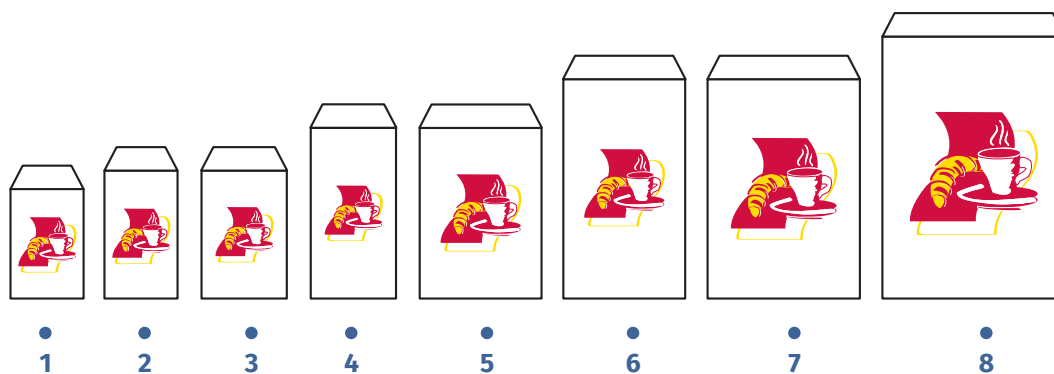

Sac croissant décoré

Collection KRAFT'N KRAFT

1. Sac croissant n°1 papier kraft blanc décoré

2. Sac croissant n°2 papier kraft blanc décoré

3. Sac croissant n°3 papier kraft blanc décoré

4. Sac croissant n°4 papier kraft blanc décoré

5. Sac croissant n°5 papier kraft blanc décoré

6. Sac croissant n°6 papier kraft blanc décoré

7. Sac brioche papier kraft blanc décoré

8. Sac brioche «Épi de blé» papier kraft blanc décoré

Sur commande