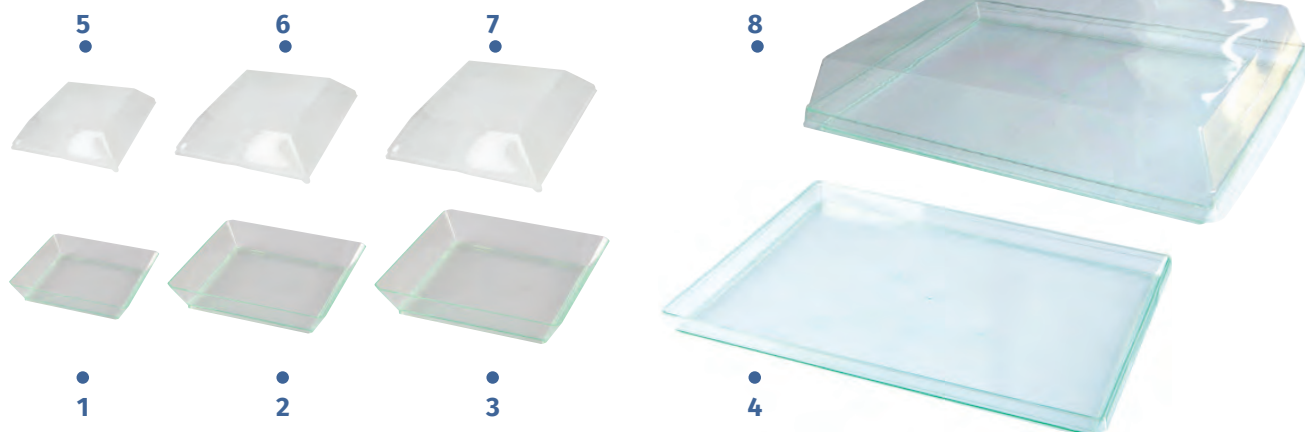

Les assiettes polystyrène injecté

Collection ESMERALDA

1. Assiette «Jade» carrée PS transparente

11315009/C
90 x 90 x 20 mm
200

2. Assiette «Jade» carrée PS transparente

11315013
130 x 130 x 20 mm
200

3. Assiette «Jade» carrée PS transparente

11315016
160 x 160 x 20 mm
200

4. Plateau Luxe PS transparent

0915029
290 x 220 mm
50

5. Couvercle carré PS transparent

11315009COV
90 x 90 x 40 mm
200

6. Couvercle carré PET transparent

11315013COV
130 x 130 x 40 mm
200

7. Couvercle carré PET transparent

11315016COV
165 x 165 x 40 mm
200

8. Couvercle rectangulaire PET

0915029COV
100

Sur commande