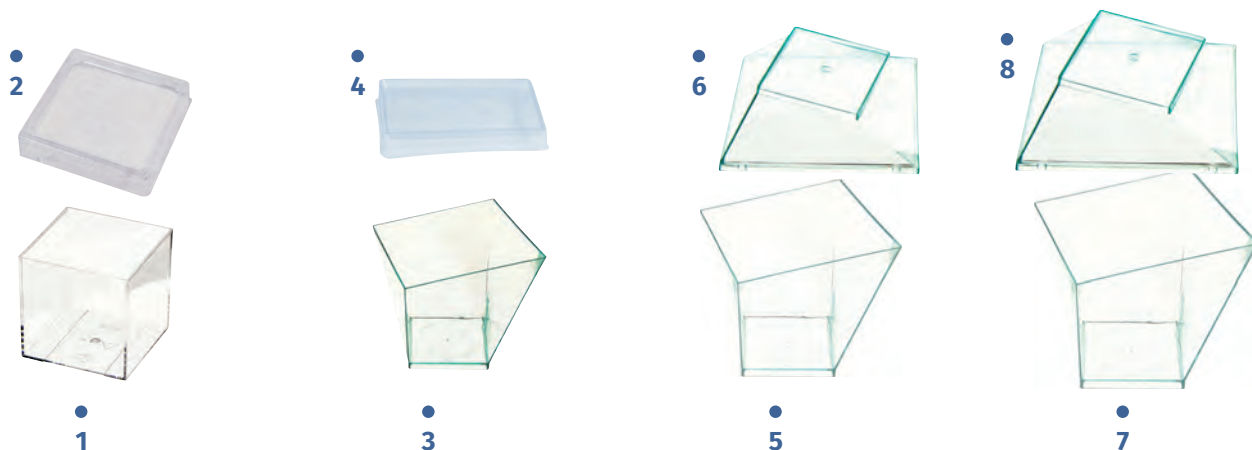

LES VERRINES

Un design à toute épreuve !

Collection Esmeralda

Collection ESMERALDA

1. Verrine «Cube» carrée PS transparent 40 ml

844001T
38 x 38 x 38 mm
40 cc
300 (30x10)

3. Verrine «Venise» carrée PS transparent vert 55 ml - 60 cc