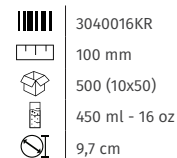

3.
Pot rond carton kraft
brun 450 ml - 16 oz
pour soupe