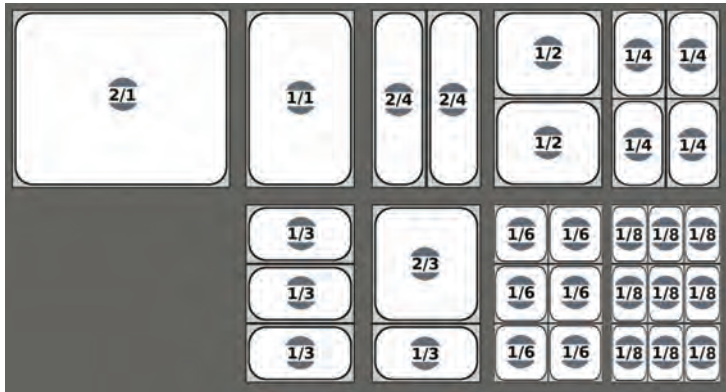

09POTL2
2500 (25x100)

11.
Couvercle rond PP

09POTL125
6,8 cm
2790 (30x93)

12.
Couvercle rond PS
transparent plat

09POTL3
2500 (25x100)

Sur commande

BARQUETTES SCELLABLES

Barquettes pulpe scellables et biodégradable