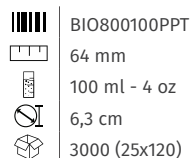

LES LIQUIDES CHAUDS

Idéal pour le chaud
et pour le froid

Du café...

... à la soupe

La bagasse ou pulpe de canne à sucre
retourne à la nature en 3 mois.

1

2

3

5

4

Les gobelets Pulp'Instinct

Collection PULP' INSTINCT

1.
Gobelet pulpe blanc
140 ml

2.
Gobelet pulpe blanc
200/260 ml

3.
Gobelet pulpe blanc
370 ml

4.
Pot rond pulpe blanc
425 ml pour soupe

5.
Couvercle rond pulpe
blanc

Les gobelets carton avec couché CPLA

Collection KRAFT'N KRAFT

Gobelet carton gris
et vert 100 ml - 4 oz
biodégradable

Couvercle rond PS plat

Gobelet carton gris et
vert 200/300 ml - 10
oz biodégradable

Couvercle rond PS
blanc dôme

Sur commande