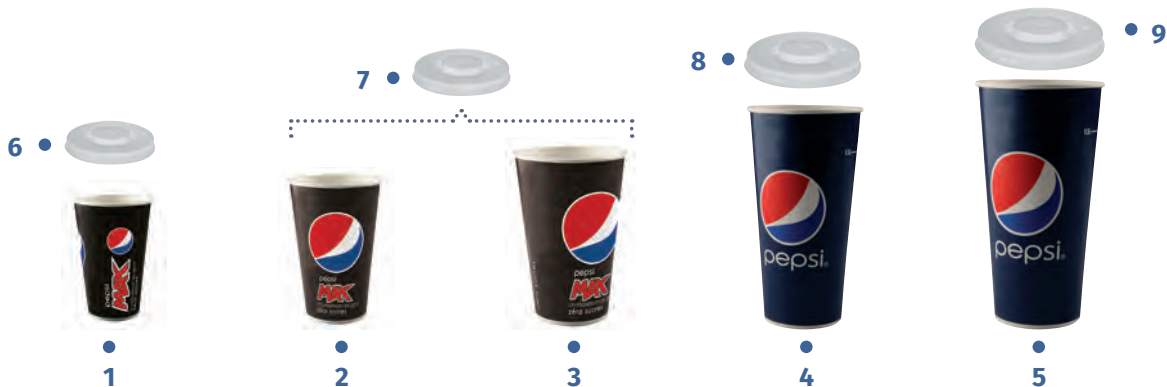

Les authentiques gobelets Pepsi

Collection KRAFT'N KRAFT

1. Gobelet Pepsi carton 250/300 ml 8000131PEPMAX 250/300 ml 2000 CARTON	2. Gobelet Pepsi carton 400/480 ml - 16 oz 8000132PEPMAX 400/480 ml - 16 oz 1000 CARTON	3. Gobelet Pepsi carton 500/600 ml - 22 oz 8000133PEPMAX 500/600 ml - 22 oz 1000 CARTON	4. Gobelet Pepsi carton 800 ml - 32 oz 10GP32 800 ml - 32 oz 500 CARTON	5. Gobelet Pepsi carton 1000 ml - 44 oz 10GP44 1000 ml - 44 oz 500 CARTON
6. Couvercle rond PS transparent 10LGC12 2000 PS	7. Couvercle rond PS blanc 10LGC16 9,3 cm 1000 (10x100) PS	8. Couvercle rond PS 10LGC32 500 PS	9. Couvercle rond PS 10LGC44 1000 (10x100) PS	

Sur commande