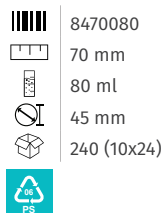

2. Mini pot PS 80 ml