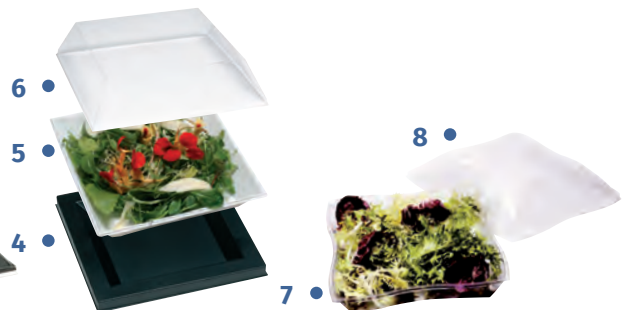

4.
Saladier carré PET transparent 750 ml fond carré

14625750
160 x 160 x 75 mm
750 ml
400 (4x100)

5.
Couvercle carré PET plat

1462750COV1
160 x 160 mm
400 (4x100)

6.
Couvercle PET dôme

14625750COV
160 x 160 mm
400 (4x100)