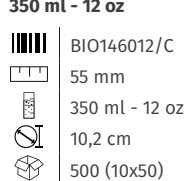

2.

Pot «Crystal'pop»
rond PLA transparent
350 ml - 12 oz