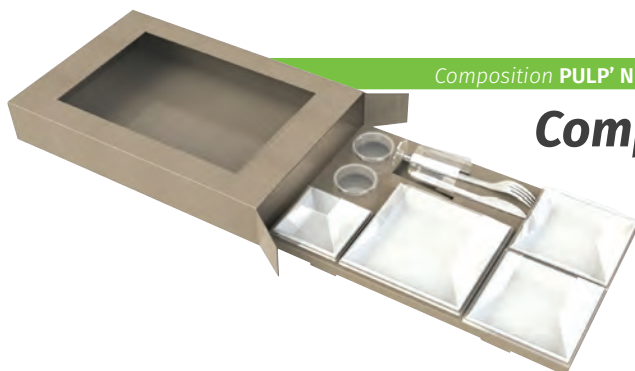

Compositions