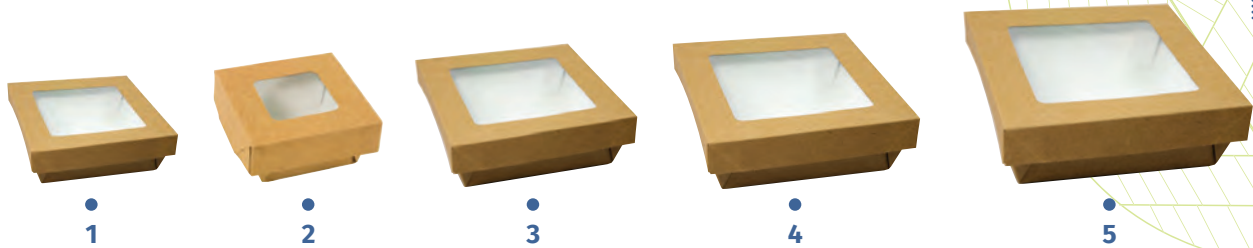

Les saladiers «Uni Brown» avec couvercle séparé

Collection KRAFT'N KRAFT

1.

Boîte «Uni Brown» carrée carton kraft brun 220 ml avec couvercle et fenêtre

120074
65 x 65 x 40 mm
220 ml
300 (12x25)

2.

Boîte «Uni Brown» carrée carton kraft brun 420 ml avec couvercle et fenêtre

120075
95 x 95 x 40 mm
420 ml
300 (12x25)

3.

Boîte «Uni Brown» carrée carton kraft brun 1000 ml avec couvercle et fenêtre

120080/C
130 x 130 x 50 mm
1000 ml
300 (12x25)

4.

Boîte «Uni Brown» carrée carton kraft brun 1500 ml avec couvercle et fenêtre

120081
185 x 185 x 40 mm
1500 ml
200 (8x25)

5.

Boîte «Uni Brown» carrée carton kraft brun 3000 ml avec couvercle et fenêtre

120084
240 x 240 x 50 mm
3000 ml
100 (4x25)