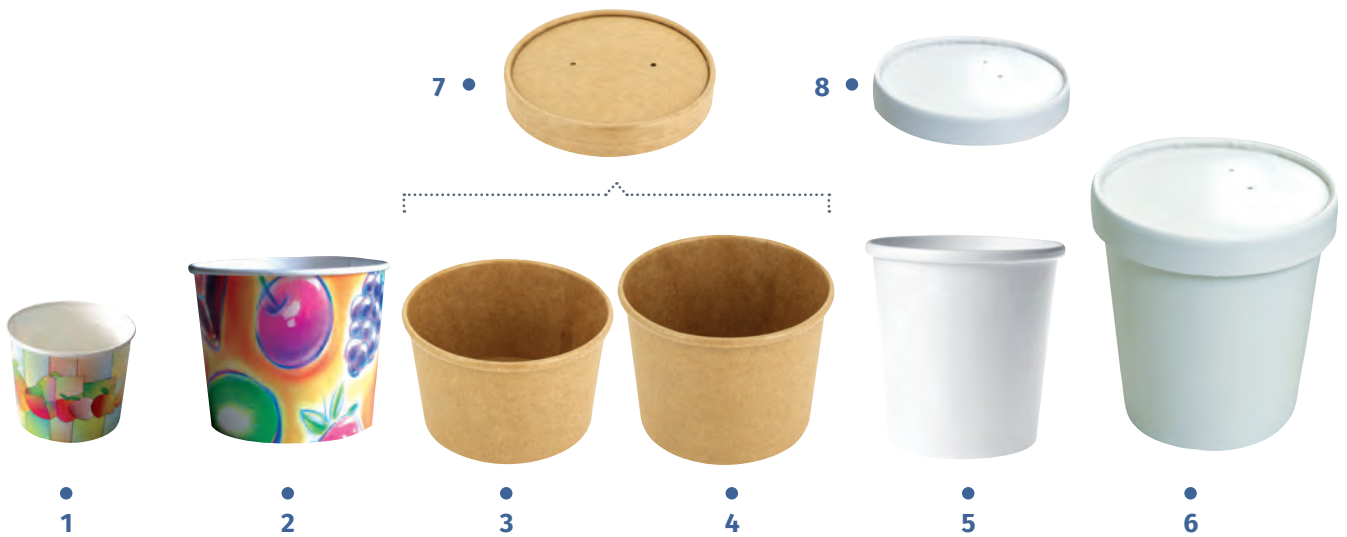

 Sur commande

Kraft'N Kraft

Collection KRAFT'N KRAFT

- | | | | | | |
|---|---|---|---|--|---|
| <p>1.
Pot rond carton décoré
190 ml pour glace</p> <p> 3040026/C
 2 boules
 190 ml
 1750 (35x50)</p> <p> </p> | <p>2.
Pot rond carton décoré
280 ml pour glace</p> <p> 3040027
 3 boules
 280 ml
 1200 (24x50)</p> <p> </p> | <p>3.
Pot rond carton kraft
brun 250 ml - 8 oz
pour soupe</p> <p> 3040008KR
 60 mm
 250 ml - 8 oz
 9,7 cm
 500 (10x50)</p> <p> </p> | <p>4.
Pot rond carton kraft
brun 350 ml - 12 oz
pour soupe</p> <p> 3040012KR
 73 mm
 350 ml - 12 oz
 9,7 cm
 500 (10x50)</p> <p> </p> | <p>5.
Pot rond carton blanc
240 ml - 8 oz pour
soupe</p> <p> 3040008
 60 mm
 240 ml - 8 oz
 9,1 cm
 500 (20x25)</p> <p> </p> | <p>6.
Pot rond carton blanc 480
ml - 16 oz pour soupe, avec
couvercle</p> <p> 3040016
 480 ml - 16 oz
 6,1 cm
 250 (10x25+10x25)</p> <p> </p> |
| <p>7.
Couvercle rond carton
kraft brun</p> <p> 304001COV
 12 mm
 10 cm
 500 (10x50)</p> <p> </p> | | | <p>8.
Couvercle rond carton
blanc</p> <p> 3040012COV
 9,2 cm
 500</p> <p></p> | | |