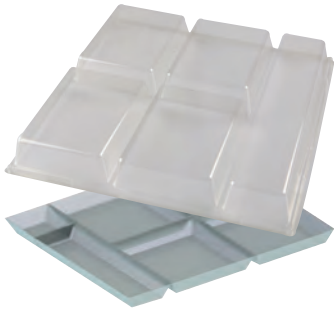

Couvercle rond PS blanc dôme
10LGC4
3000 (30x100)

Sur commande

LES PLATEAUX REPAS

Non stop !

Le «Luxe»

6 compartiments

L'«Ovo prestige»

Raviers micro-ondable