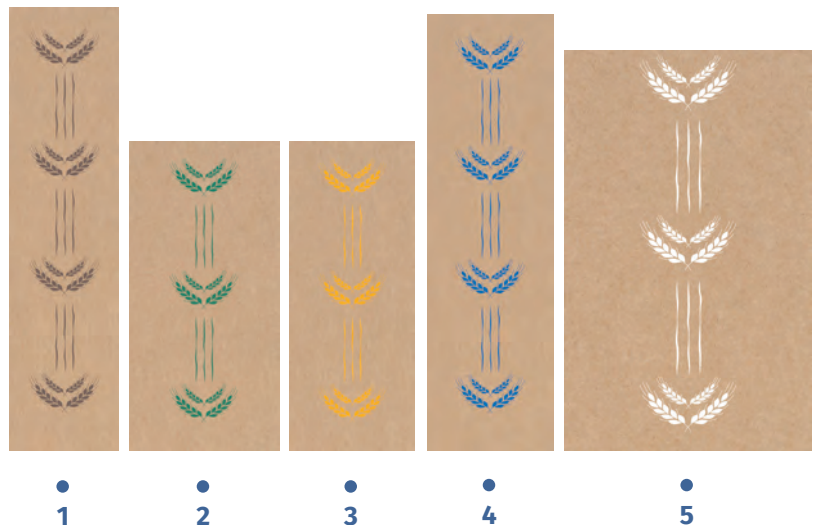

 7322542
 250 x 70 x 420 mm
 250

1 2 3 4 5

 Sur commande

Sacs à pain MR WHITE ... MR BROWN

Collection KRAFT'N KRAFT

1. Sac à pain «Épi» papier kraft blanc décoré

2. Sac à pain papier kraft blanc décoré

3. Sac à pain papier kraft blanc décoré pour 2 baguettes