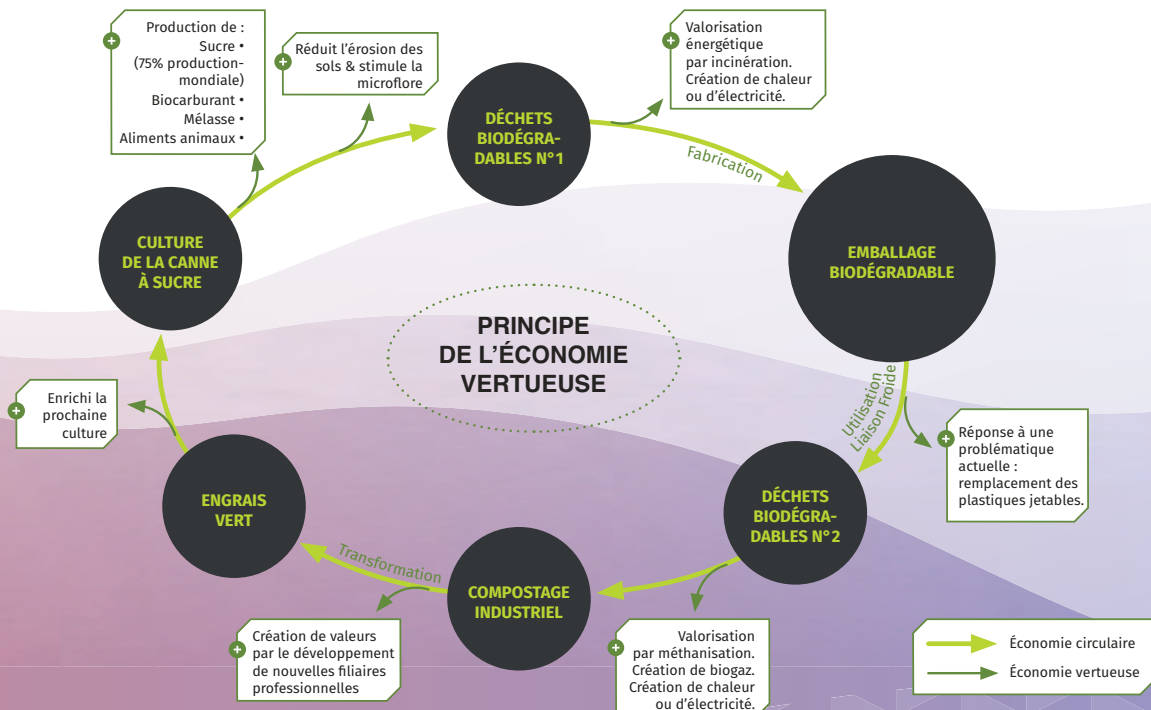

La plupart des emballages utilisés dans l'alimentaire sont en plastique. Firplast développe des matériaux biosourcés qui sont fabriqués à partir de végétaux qui sont des ressources renouvelables ou des déchets. Firplast développe aussi des plastiques réutilisables issus de matières recyclées et recyclables. Vous trouverez dans les pages suivantes les différentes matières que Firplast développe et leurs différentes caractéristiques. Nous les avons baptisées, suivez-les tout au long du catalogue.

CONNAISSEZ VOUS LES BIENFAITS DE L'ÉCONOMIE VERTUEUSE?

Depuis maintenant 20 ans, Firplast développe des solutions durables qui répondent aux problématiques actuelles de remplacement des plastiques jetables.

Par exemple, la bagasse est le déchet produit par la culture de canne à sucre (75% de la production mondiale de sucre. Imaginez les quantités de déchet!). C'était un déchet, Firplast en fait un emballage biodégradable et compostable. Et ce n'est pas tout, nos emballages sont ensuite valorisés et produisent de l'énergie et du compost pour les prochaines cultures, créant ainsi localement du travail dans un secteur innovant !

www.vision-verte.com