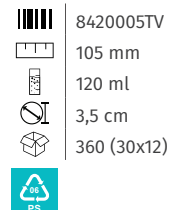

LES VERRINES

Un design à toute épreuve !

Collection Esmeralda

Collection ESMERALDA

1. Verrine «Cube» carrée PS transparent 40 ml

844001T
38 x 38 x 38 mm
40 cc
300 (30x10)

3. Verrine «Venise» carrée PS transparent vert 55 ml - 60 cc