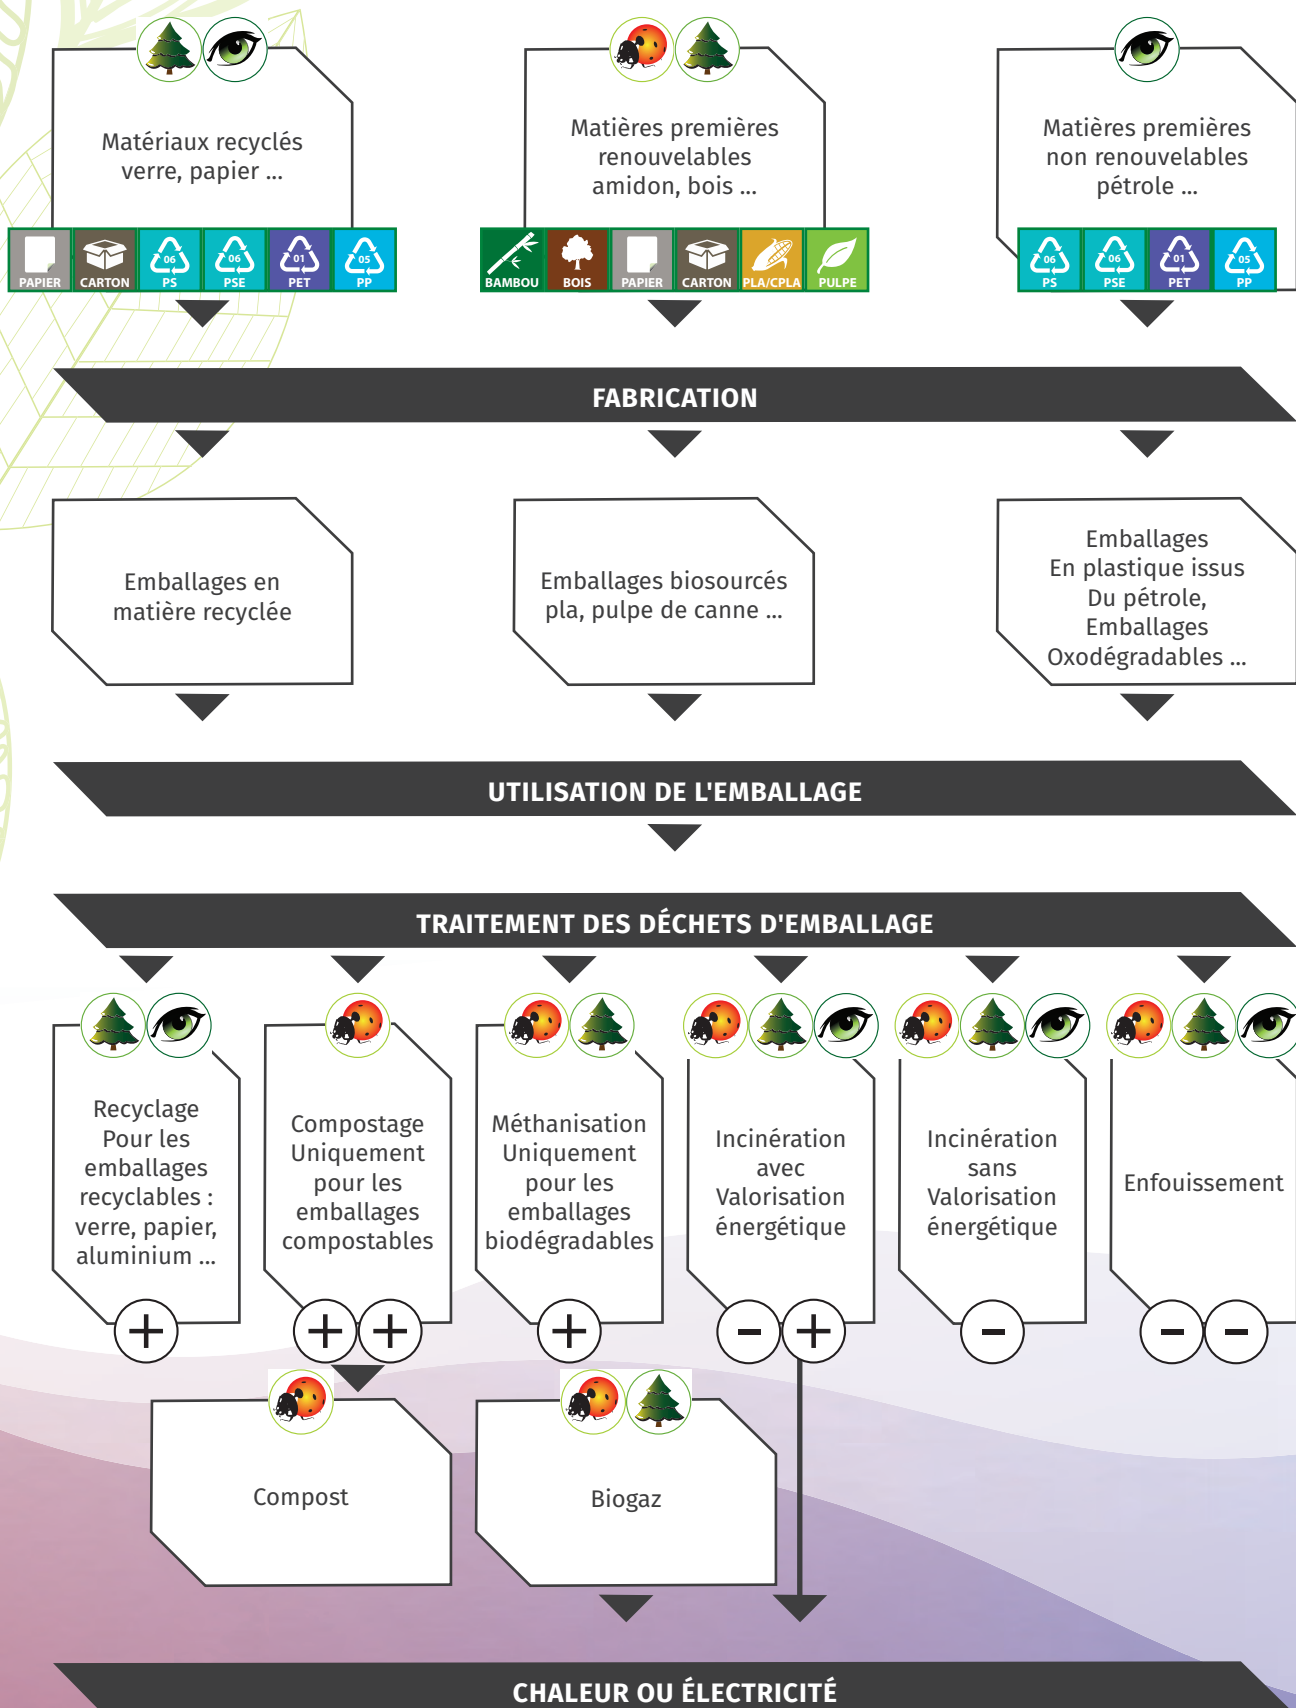

DE L'ORIGINE AU DEVENIR DES EMBALLAGES DITS «ÉCOLOGIQUES»